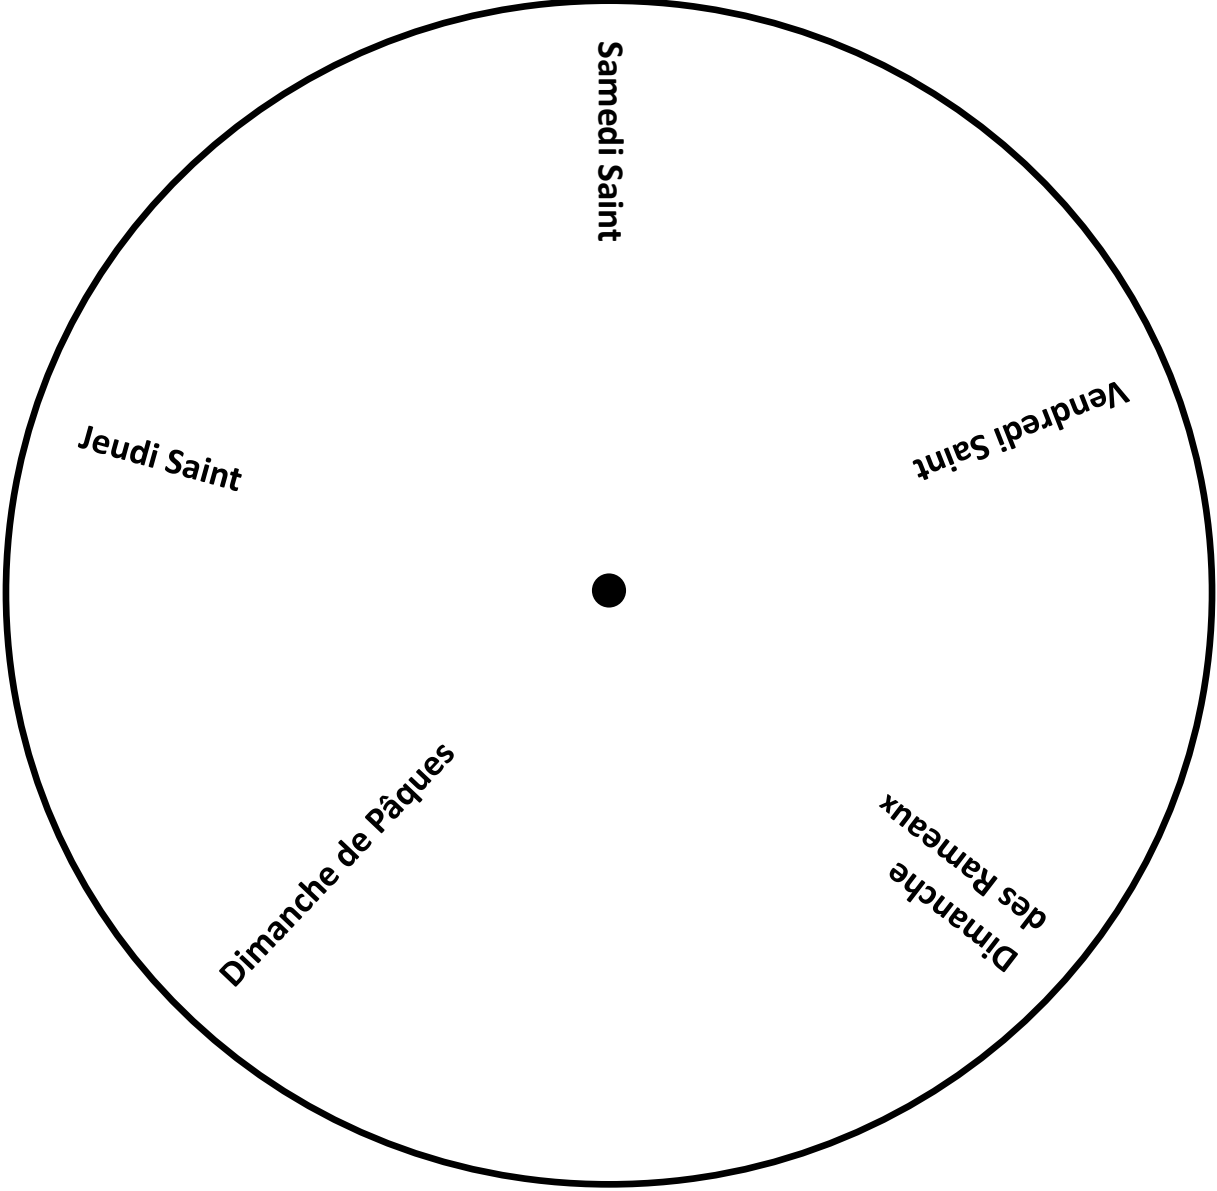

ROULETTE DE LA SEMAINE SAINTE

LA SEMAINE SAINTE

La semaine sainte, c'est le centre de toute notre foi chrétienne.

Associe le dessin, la journée et l'explication pour comprendre ce qui se vit.

- Découpe chacun des cercles
- Perce le centre et ajoute une attache parisienne

Samedi Saint

Vendredi Saint

Dimanche
des Rameaux

Dimanche de Pâques

Jeudi Saint

L'entrée triomphale
de Jésus à Jérusalem

Le dernier repas
de Jésus

Le Christ est
resuscité, alleluia !

La célébration
de la passion
et de la mort de Jésus.

Le temps
où le Christ mort
repose au tombeau.